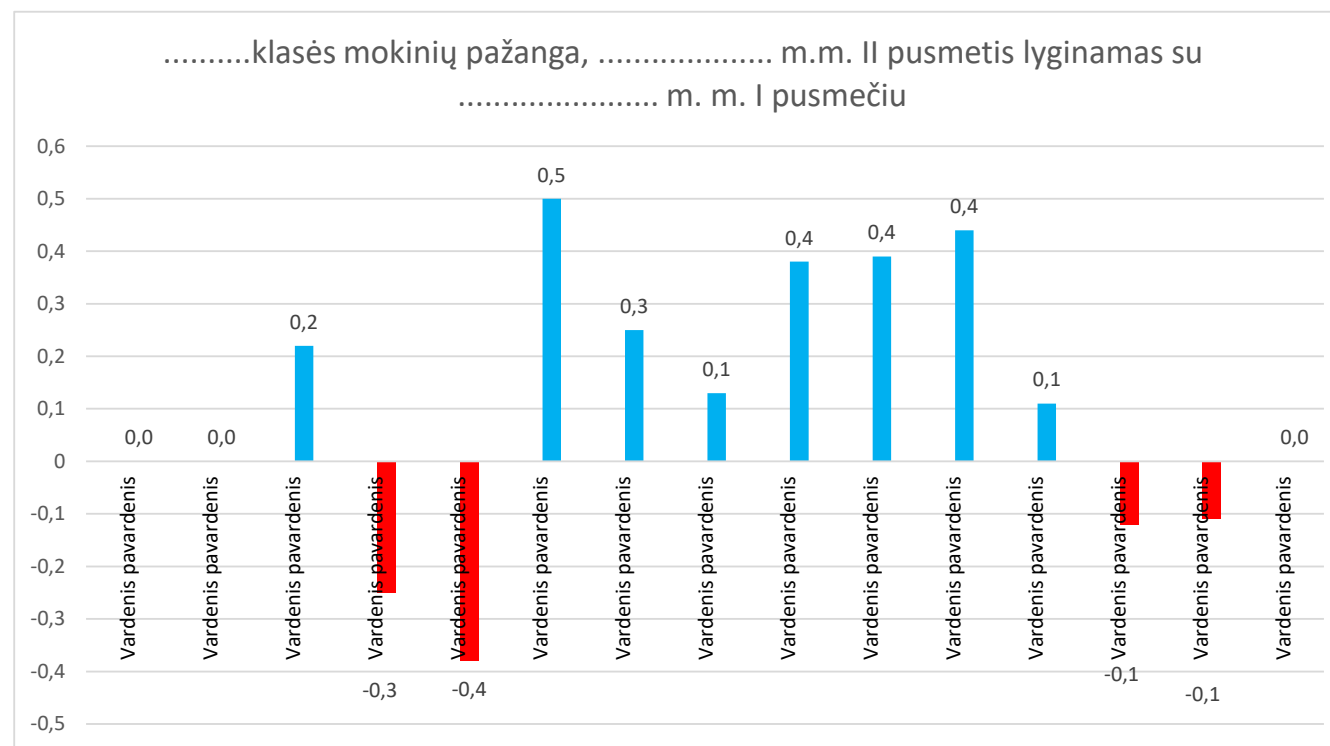

Pasvalio r. Vaškų gimnazija gimnazijos klasė

Mokinių individualios pasiekimų ir pažangos suvestinė, Periodas: m.m. II pusmetis lyginamas su m. m. I pusmečiu

Eil. Nr.	Vardas, pavardė	II pusmetis m.m.	I pusmetis m. m.	Pokytis
1	Vardenis pavardenis	7,0	7,0	0,0
2	Vardenis pavardenis	9,0	9,0	0,0
3	Vardenis pavardenis	6,0	6,2	0,2
4	Vardenis pavardenis	7,6	7,4	-0,3
5	Vardenis pavardenis	8,9	8,5	-0,4
6	Vardenis pavardenis	6,5	7,0	0,5
7	Vardenis pavardenis	7,0	7,3	0,3
8	Vardenis pavardenis	8,3	8,4	0,1
9	Vardenis pavardenis	7,4	7,8	0,4
10	Vardenis pavardenis	6,5	6,9	0,4
11	Vardenis pavardenis	7,0	7,4	0,4
12	Vardenis pavardenis	6,7	6,8	0,1
13	Vardenis pavardenis	6,0	5,9	-0,1
14	Vardenis pavardenis	7,7	7,6	-0,1
15	Vardenis pavardenis	8,4	8,4	0,0